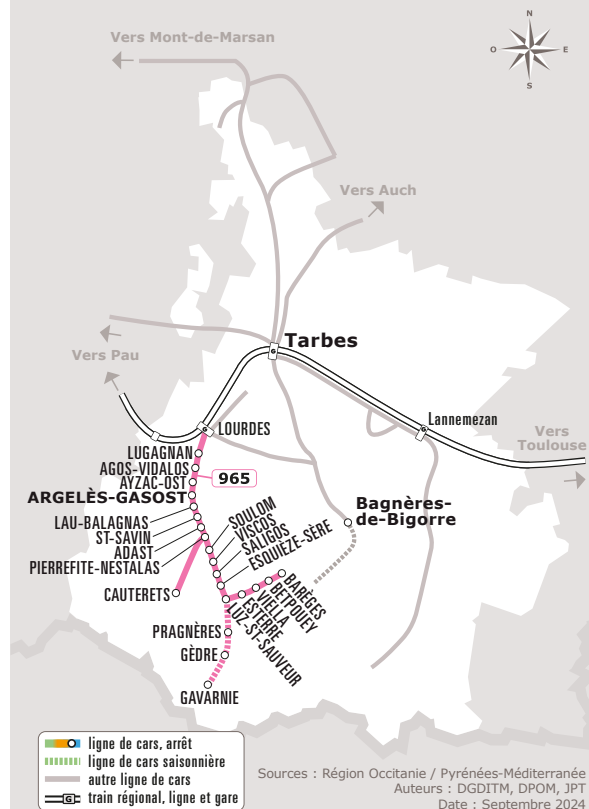

LOURDES - GAVARNIE

JOURS DE LA SEMAINE		LàV	LàV	LàV	SD+JF	SD+JF	SD+JF
DU 21 DECEMBRE 2024 AU 16 MARS 2025		●	●	●	●	●	●
LOURDES	Gare SNCF	09:25	12:45		09:25	12:45	
	Gare Routière	09:30	12:50		09:30	12:50	
	Soum	09:31	12:51		09:31	12:51	
LUGAGNAN	Pont Neuf	09:34	12:54		09:34	12:54	
AGOS-VIDALOS	Mairie	09:38	12:58		09:38	12:58	
	Église	09:39	12:59		09:39	12:59	
AYZAC-OST	Église d'Ost	09:40	13:00		09:40	13:00	
	Mairie	09:41	13:01		09:41	13:01	
	Colline aux Marmottes	09:42	13:02		09:42	13:02	
ARGELÈS-GAZOST	Le Parc	09:43	13:03		09:43	13:03	
	Sud	09:45	13:05		09:45	13:05	
	Lycée & Collège	09:47	13:07		09:47	13:07	
LAU-BALAGNAS	Église	09:49	13:09		09:49	13:09	
	Balagnas	09:50	13:10		09:50	13:10	
SAINT-SAVIN	La Plaine	09:51	13:11		09:51	13:11	
ADAST	Route des Vallées	09:53	13:13		09:53	13:13	
PIERREFITTE-NESTALAS	Gendarmerie	09:55	13:15		09:55	13:15	
	Collège Ht Lavedan	09:56	13:16		09:56	13:16	
	Gare SNCF	09:59	13:19	13:25	09:59	13:19	13:25
	Mairie	10:00	13:20	13:26	10:00	13:20	13:26
SOULOM	Mairie	10:01		13:27	10:01		13:27
VISCOS	Larise	10:13		13:39	10:13		13:39
SALIGOS	Passerelle	10:14		13:40	10:14		13:40
ESQUIÈZE-SÈRE	Pré de Jonquille	10:16		13:42	10:16		13:42
LUZ-SAINT-SAUVEUR	Place 8 Mai 1945	10:18		13:44	10:18		13:44
GEDRE	Pragnères	10:29		13:55	10:29		13:55
	Office du tourisme	10:37		14:03	10:37		14:03
GAVARNIE	Office du tourisme	10:49		14:15	10:49		14:15

Les horaires sont donnés à titre indicatif. Se présenter à l'arrêt 5 minutes avant l'horaire du car.

965 LOURDES > GAVARNIE

Horaires Car liO

Hautes-pyrénées

Horaires valables du 01/09/2024 au 31/08/2025

liO-occitanie.fr
Télécharger l'appli liO Occitanie

Gamme tarifaire

BILLET 1 VOYAGE	2 €
CARNET DE 10 VOYAGES TOUT PUBLIC	15 €
ABONNEMENT MENSUEL TOUT PUBLIC	44 €
ABONNEMENT MENSUEL JEUNES (-26 ANS)	20 €
ABONNEMENT ANNUEL TOUT PUBLIC	420 €
ABONNEMENT ANNUEL JEUNES (-26 ANS)	195 €
+ = / + Je voyage - Je pale.	